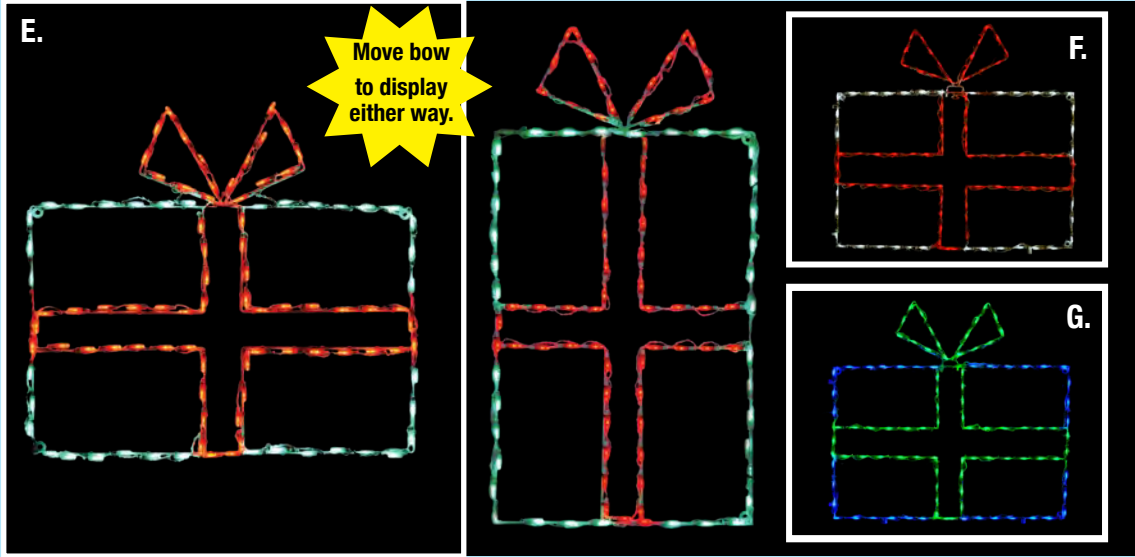

**LED 43" GIFT BOX (VERTICAL. or HORIZONTAL.)**

- E. GB43 - 43"x 22"  
100 Bulbs, Red & Green
- F. GB43RW - Red & White
- G. GB43BG - Blue & Green

**LED 22" GIFT BOX**

- H. GB22BLBGB - 22"x 15"  
50 Bulbs, Blue & Green
- I. GB22GBRB - Green & Red
- J. GB22WBRB - White & Red