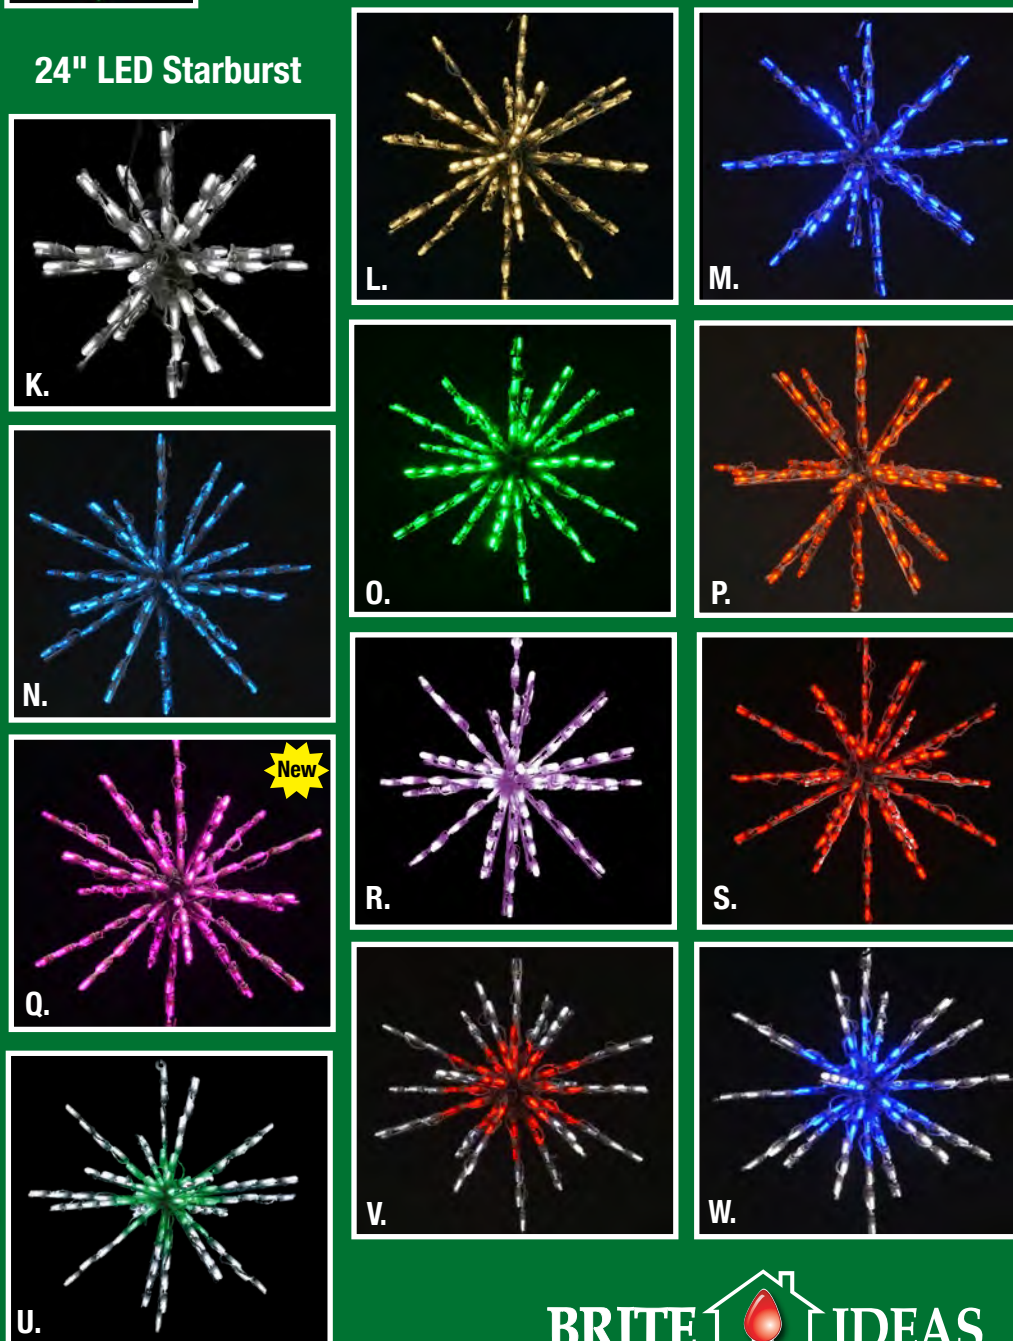

24" LED Starburst